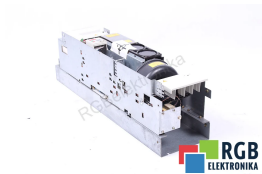

AC DRIVE 6SE7031-0EE10 92A 0-300HZ SIMOVERT FC SIEMENS ID35364

Używany SIEMENS 6SE7031-0EE10
Sprzęt przetestowany i wyczyszczony.
24 miesiące gwarancji
Dedykowany kurier
Wysyłka w 24h

DANE TECHNICZNE

PRODUCENT	SIEMENS
MODEL	6SE7031-0EE10
KATEGORIA	Serwonapędy i falowniki
WAGA [KG]	100.0